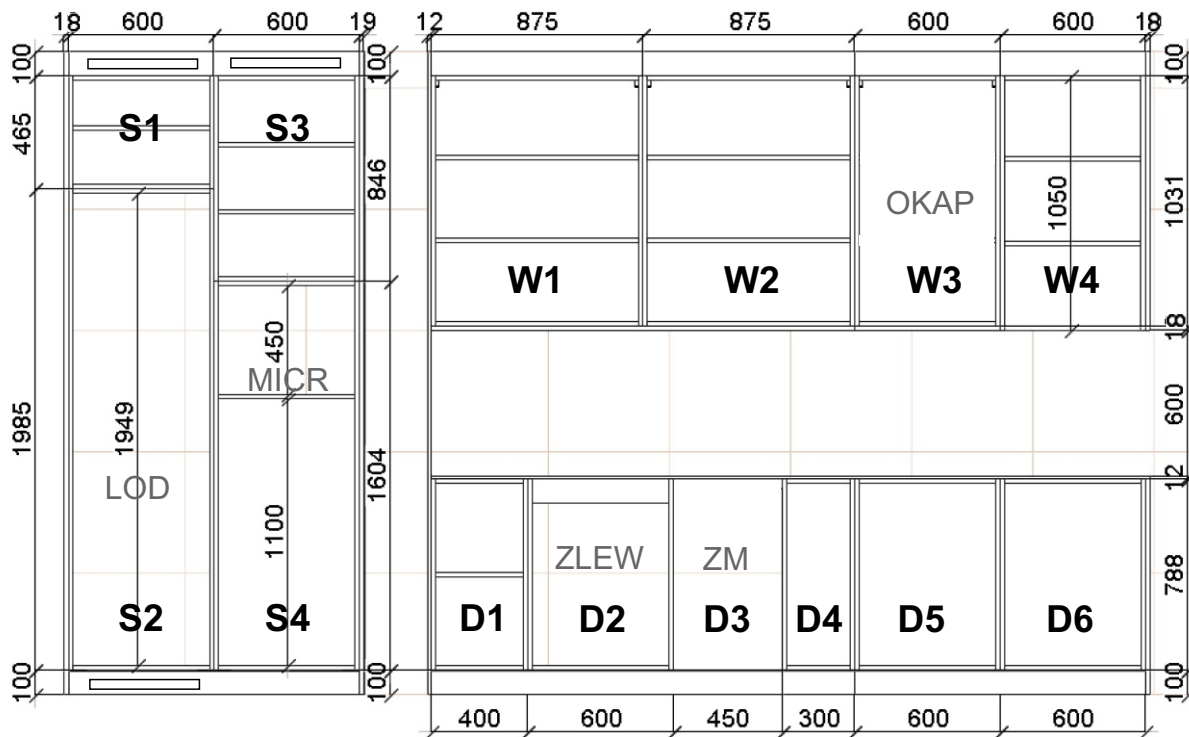

**Mieszkanie pokazowe
W-wa. Al. Jerozolimskie**

Specyfikacja ogólna:

- korpusy strona A - płyta meblowa EGGER
- fronty str. A - ramka dębowa LUGO Stylfront, fornir 22mm(z ramką)
- części widoczne str. A - fornir 19mm dębowy
- korpusy strona B - płyta meblowa
- fronty str. B MDF, frez F47, kolor NCS 1005 Y 20R, satyna
- części widoczne str. B - MDF, kolor NCS 1005 Y 20R, satyna
- blat i panele ściennie - Forner HPL 12mm KB 401 LASTRIKO BEŻ
- uchwyty:.....

- S2** - lodówka Franke FCB 360 TNF NE E
- 2 kratki wentylacyjne czarny mat
- S3** - kratka wentylacyjna do went. pomieszczenia
- S4** - Peka Tandem ARENA Classic 1100/ 600/ 4+4/ biały 01.166.KPL/B
mikrofała Franke Mythos FMY 45 MW BK
- W3** - okap GLOBALO Gingero 60.2 H2H Black
formatki wg. detal 2
- W4** - witryna całość z MDF , plecy pełne,
wieniec dolny podkręcany (mimośrodny/cabineo) lub klejony
LED moc...../barwa.....,
montaż LED
- Front ramka ALU 20mm/kolor: złoty, szkło dymione gładkie
Półki szklane
Montaż szafki wg. detal 1
- W1-W4** - panel LED podkręcany,
LED profil frezowany,w osi oświetlenia okapu,
LED moc...../barwa.....,
- włącznik ścienny
- D2** - Peka Nova Pro Scala Sensomatic - 58.6041
Korpus pogłębiony o 20mm,
Peka zestaw pojemników z szufladą ANTARO
PULLBOY Z 600/ wys. 382/ 2x17+2x8 - 09.50612.S/P
zlew podklejany, czarny Franke Maris MRG 110-52 Fraganite
bateria Franke Eos Neo pull-out spray Złoty
dozownik Atlas M Atlas Złoto
- D3** - zmywarka Franke FDW 4510 E8P E
- D4** - Peka cargo SLIM ARENA Classic 610/ 300/ 2/ biała - lewe 04.054.KPL/B
- D5** - szuflady:
1 x ANTARO 500 białe/N
1 x ANTARO 500 białe/M+R
1 x ANTARO 500 białe/M+2xR
Blenda indukcji 40mm, do przykręcenia przy montażu
- D6** - Hafele okucie wysuwne do stołów, Kesseböhmer Topflex 505.70.207
szuflady:
1 x MERIVO 500 białe/M+BOXCOVER, szyba przejrzysta
1 x MERIVO 500 białe/M+BOXCAP