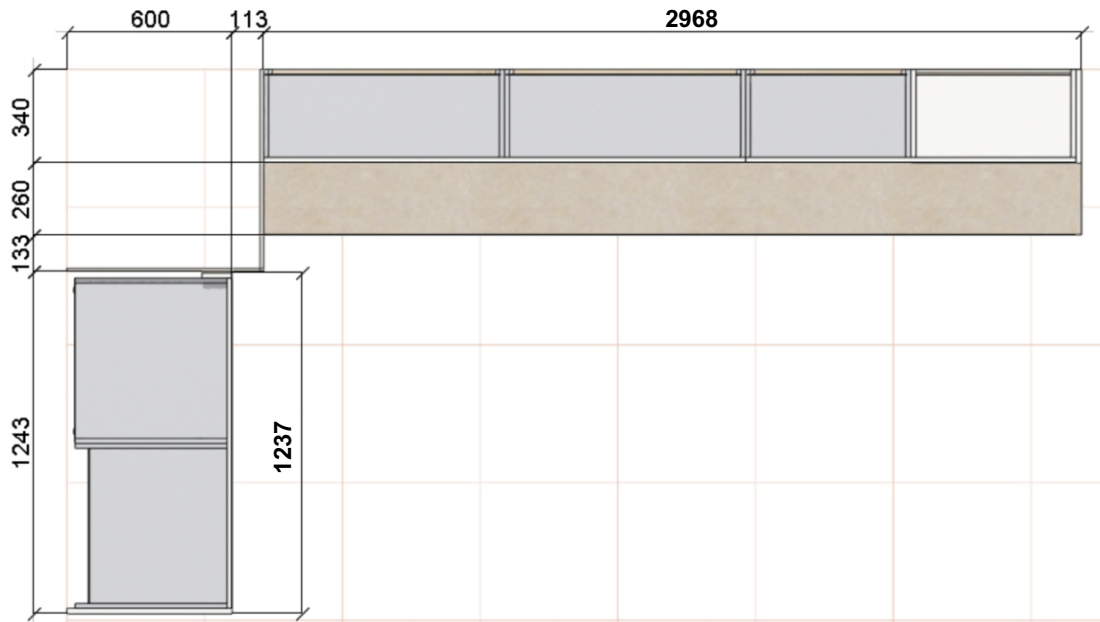

**Mieszkanie pokazowe
W-wa. Al. Jerozolimskie**

Specyfikacja ogólna:

- korpusy strona A - płyta meblowa EGGER
- fronty str. A - ramka dębowa LUGO Stylfront, fornir 22mm(z ramką)
- części widoczne str. A - fornir 19mm dębowy
- korpusy strona B - płyta meblowa
- fronty str. B MDF, frez F47, kolor NCS 1005 Y 20R, satyna
- części widoczne str. B - MDF, kolor NCS 1005 Y 20R, satyna
- blat i panele ściennie - Forner HPL 12mm KB 401 LASTRIKO BEŻ
- uchwyty:.....

- S2** - lodówka Franke FCB 360 TNF NE E
- 2 kratki wentylacyjne czarny mat
- S3** - kratka wentylacyjna do went. pomieszczenia
- S4** - Peka Tandem ARENA Classic 1100/ 600/ 4+4/ biały 01.166.KPL/B
mikrofała Franke Mythos FMY 45 MW BK
- W3** - okap GLOBALO Gingero 60.2 H2H Black
formatki wg. detal 2
- W4** - witryna całość z MDF , plecy pełne,
wieniec dolny podkręcany (mimośrodny/cabineo) lub klejony
LED moc...../barwa.....,
montaż LED
- Front ramka ALU 20mm/kolor: złoty, szkło dymione gładkie
Półki szklane
Montaż szafki wg. detal 1
- W1-W4** - panel LED podkręcany,
LED profil frezowany,w osi oświetlenia okapu,
LED moc...../barwa.....,
- włącznik ścienny
- D2** - Peka Nova Pro Scala Sensomatic - 58.6041
Korpus pogłębiony o 20mm,
Peka zestaw pojemników z szufladą ANTARO
PULLBOY Z 600/ wys. 382/ 2x17+2x8 - 09.50612.S/P
zlew podklejany, czarny Franke Maris MRG 110-52 Fraganite
bateria Franke Eos Neo pull-out spray Złoty
dozownik Atlas M Atlas Złoto
- D3** - zmywarka Franke FDW 4510 E8P E
- D4** - Peka cargo SLIM ARENA Classic 610/ 300/ 2/ biała - lewe 04.054.KPL/B
- D5** - szuflady:
1 x ANTARO 500 białe/N
1 x ANTARO 500 białe/M+R
1 x ANTARO 500 białe/M+2xR
Blenda indukcji 40mm, do przykręcenia przy montażu
- D6** - Hafele okucie wysuwne do stołów, Kesseböhmer Topflex 505.70.207
szuflady:
1 x MERIVO 500 białe/M+BOXCOVER, szyba przejrzysta
1 x MERIVO 500 białe/M+BOXCAP